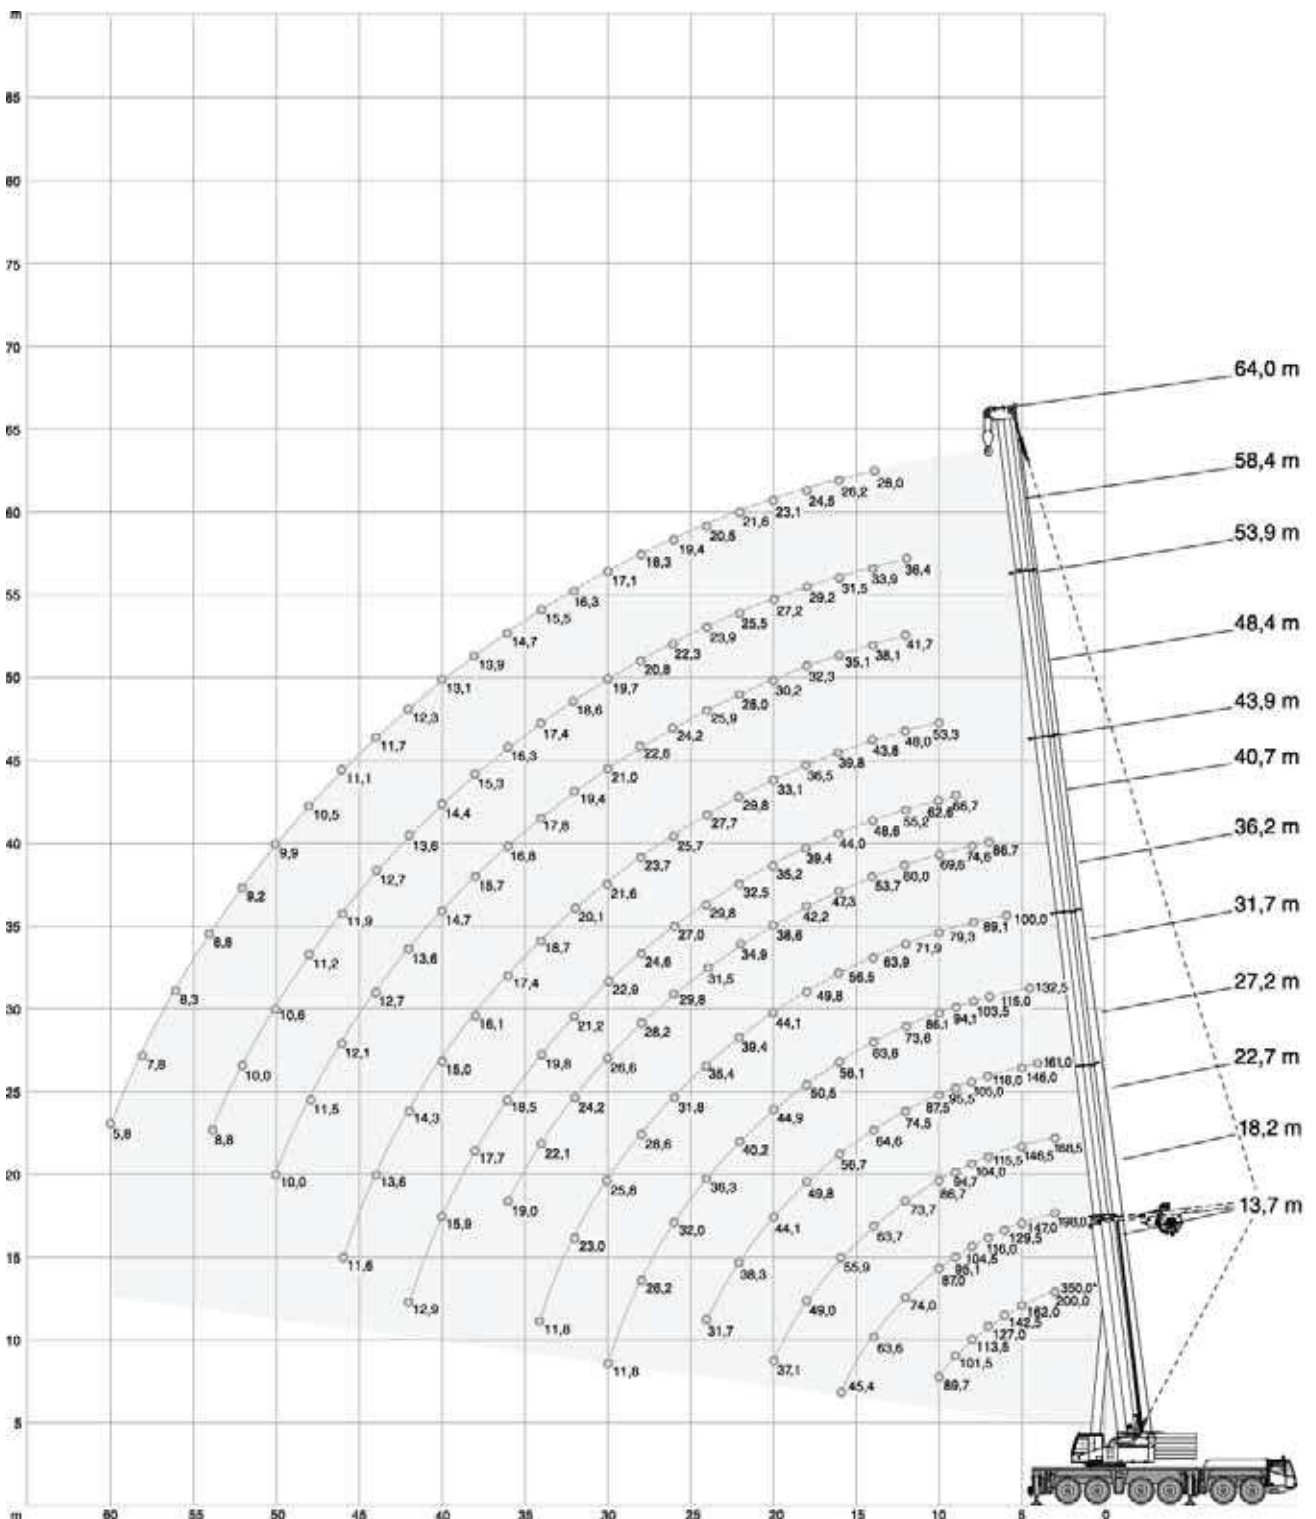

350t

TEREX | DEMAG AC 350-6

Tabela udźwigów Lifting heights Hubhöhen

350t

 **TEREX | DEMAG**
AC 350-6