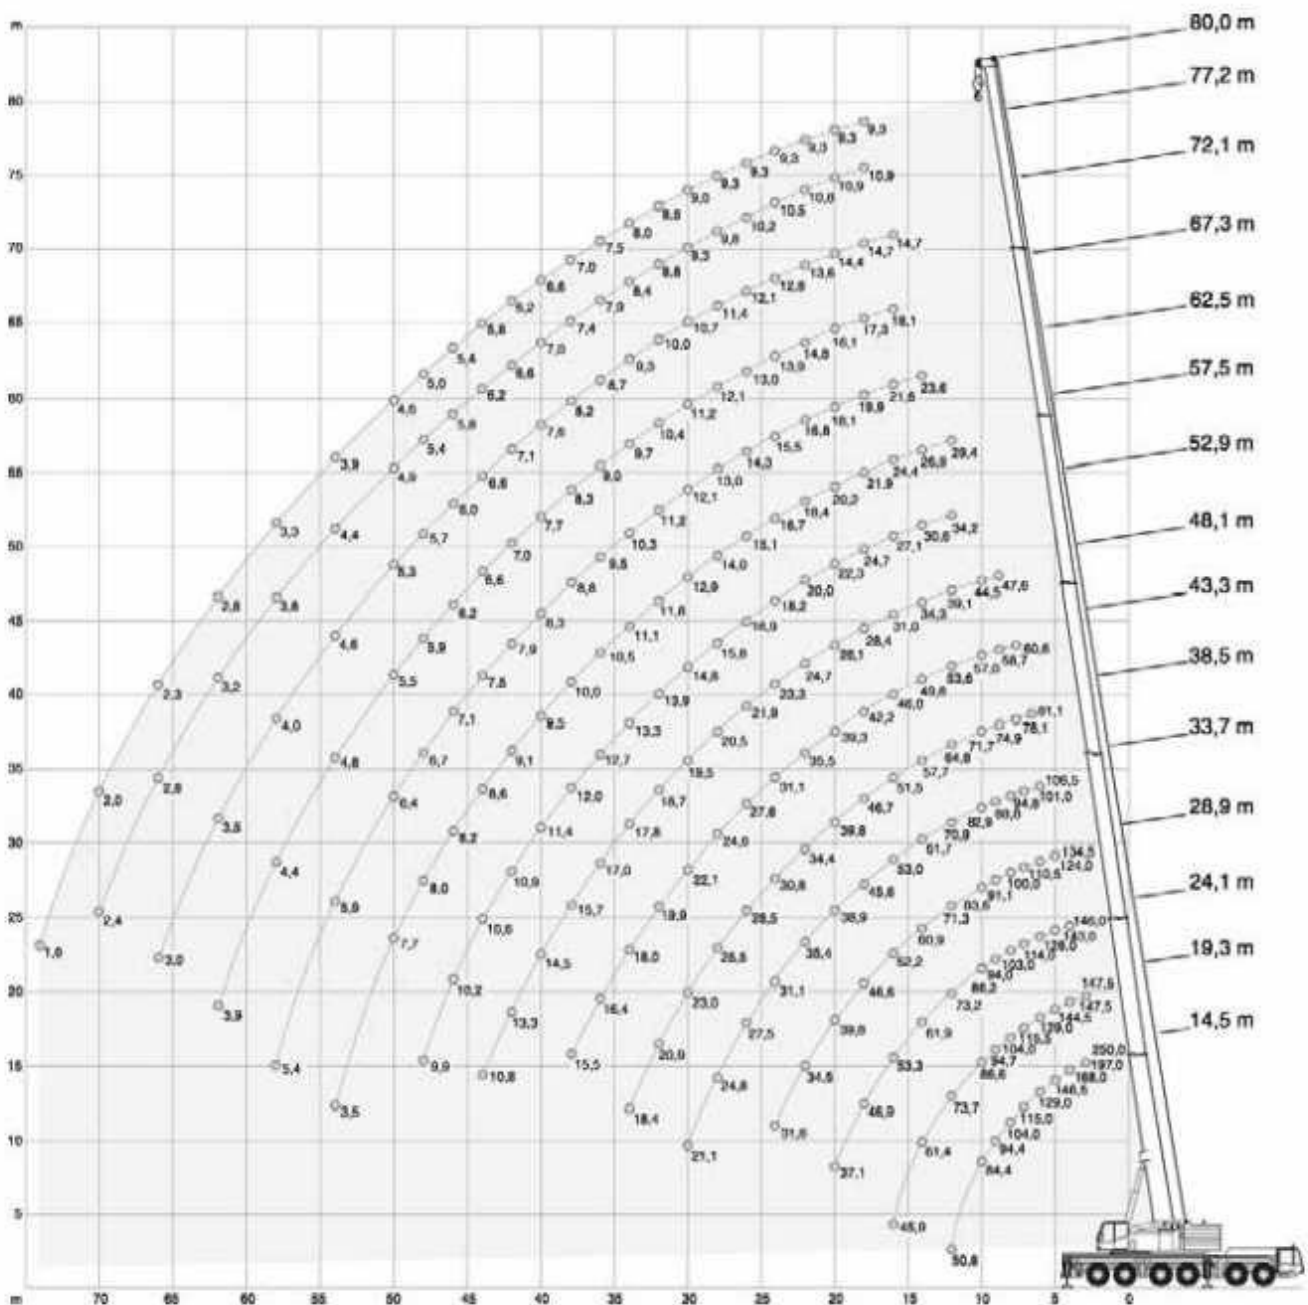

**250t**

## TEREX | DEMAG AC 250-1

1/2

Tabela udźwigów    Lifting heights    Hubhöhen

**250t**

 **TEREX | DEMAG**

**AC 250-1**

2/2

Tabela udźwigów    Lifting heights    Hubhöhen