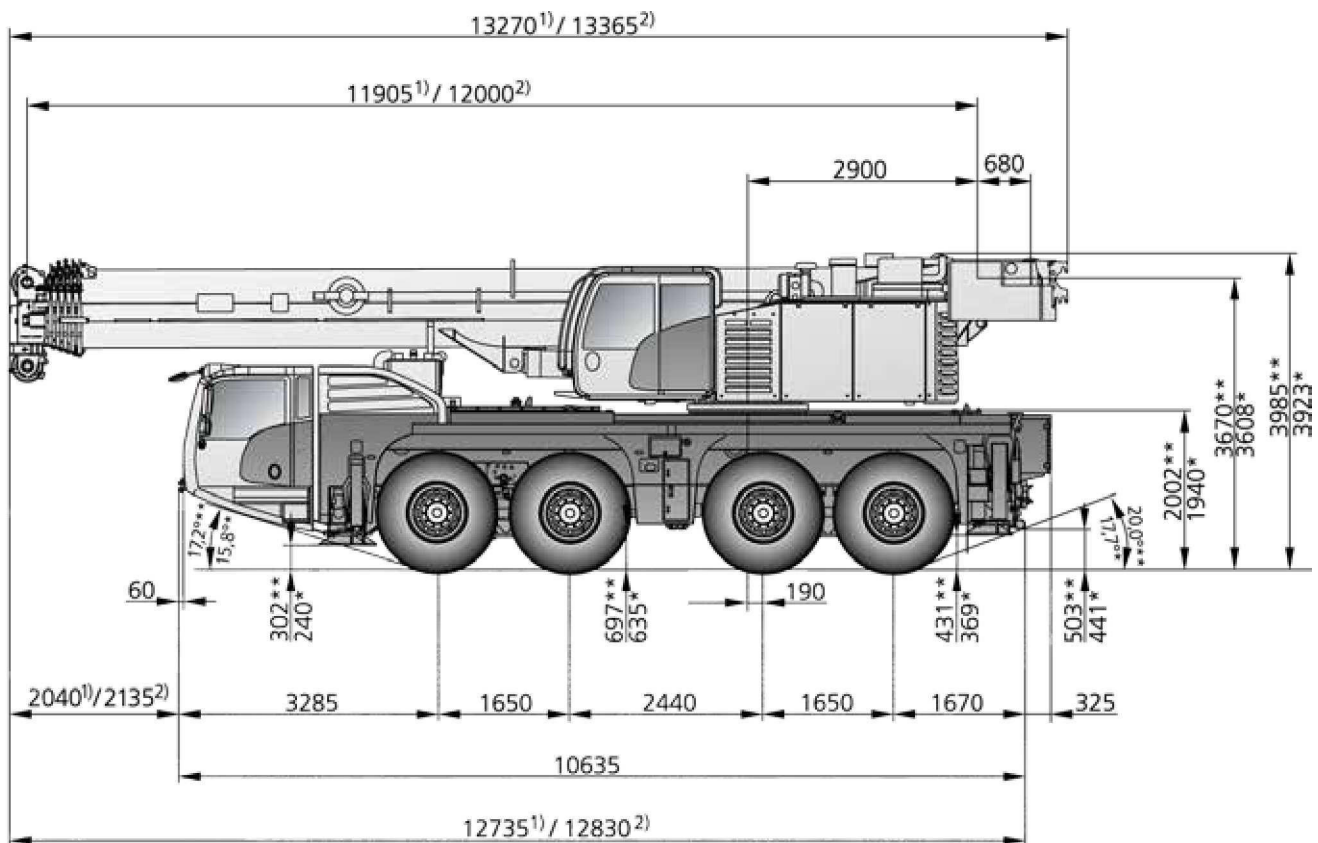

100t

TEREX | DEMAG

1/2

AC 100-4

1) 50,1 m 2) 59,4 m

* 385/95 R25

** 445/95 R25 / 525/80 R25

100t

TEREX | DEMAG

2/2

AC 100-4

* steering mode 2 · Lenkfunktion 2 · mode de direction 2 · modalità di sterzata 2 · modo de conducción 2 · modo de manobra 2 · Режим поворота 2

** steering mode 3 · Lenkfunktion 3 · mode de direction 3 · modalità di sterzata 3 · modo de conducción 3 · modo de manobra 3 · Режим поворота 3

*** 525/80 R25

see page 6 · siehe Seite 6 · voir page 6 · vedere a pagina 6 · Véase p. 6 · ver página 6 · см. на стр. 6