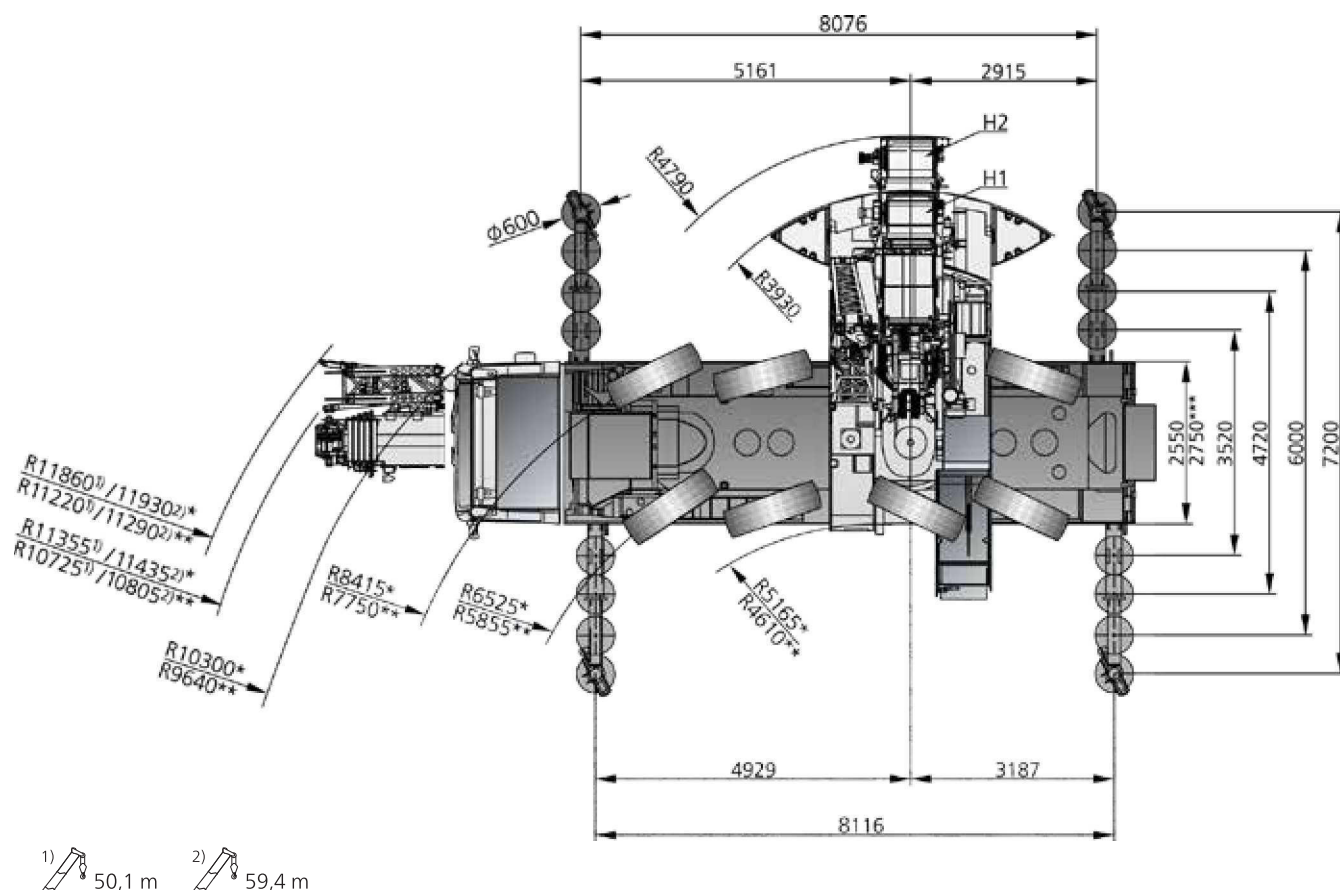

100t

TEREX | DEMAG

1/2

AC 100-4

1) 50,1 m 2) 59,4 m

* 385/95 R25

** 445/95 R25 / 525/80 R25

100t

TEREX | DEMAG

2/2

AC 100-4

* steering mode 2 · Lenkfunktion 2 · mode de direction 2 · modalità di sterzata 2 · modo de conducción 2 · modo de manobra 2 · Режим поворота 2

** steering mode 3 · Lenkfunktion 3 · mode de direction 3 · modalità di sterzata 3 · modo de conducción 3 · modo de manobra 3 · Режим поворота 3

*** 525/80 R25

see page 6 · siehe Seite 6 · voir page 6 · vedere a pagina 6 · Véase p. 6 · ver página 6 · см. на стр. 6