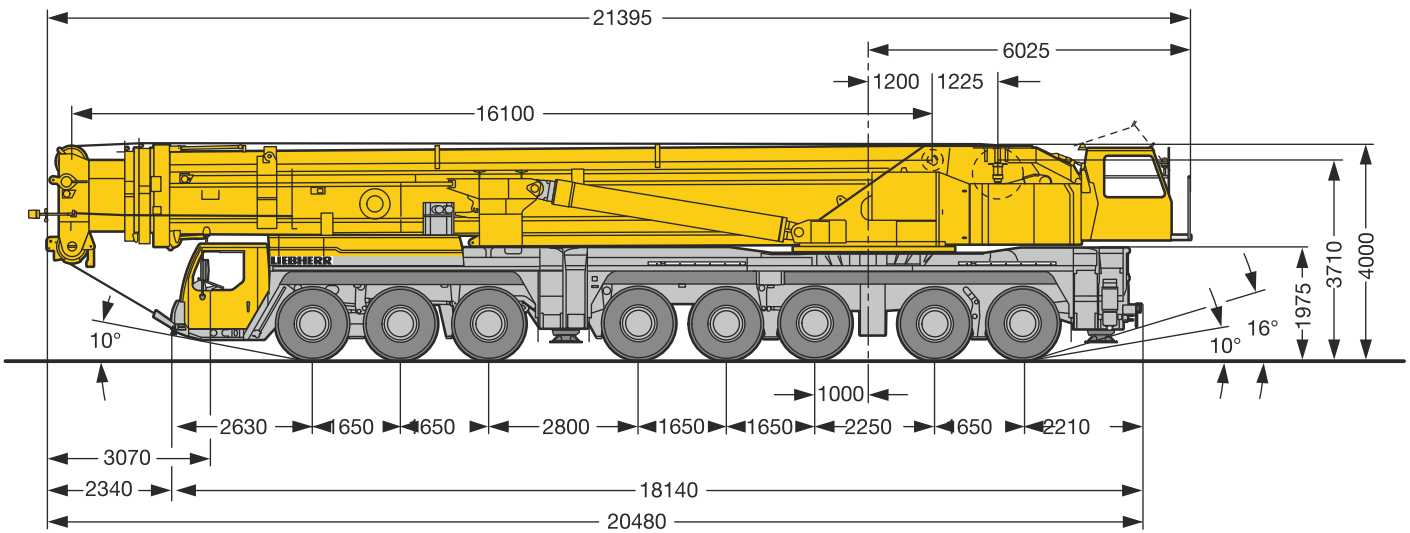

500t

LIEBHERR LTM 1500

**Wymiary
Maße
Dimensions**

S2233.01

Bereifung 385/95 R 25 (14.00 R 25) · Tyres 385/95 R 25 (14.00 R 25) · Pneumatiques 385/95 R 25 (14.00 R 25) · Pneumatici: 385/95 R 25 (14.00 R 25)
 Neumáticos: 385/95 R 25 (14.00 R 25)

	Maße - Dimensions - Encombrament - Dimensioni - Dimensiones -	
	B	C
385/95 R 25 (14.00 R 25)	3000	2612
445/95 R 25 (16.00 R 25)	3000	2552
525/80 R 25 (20.5 R 25)	3230	2702