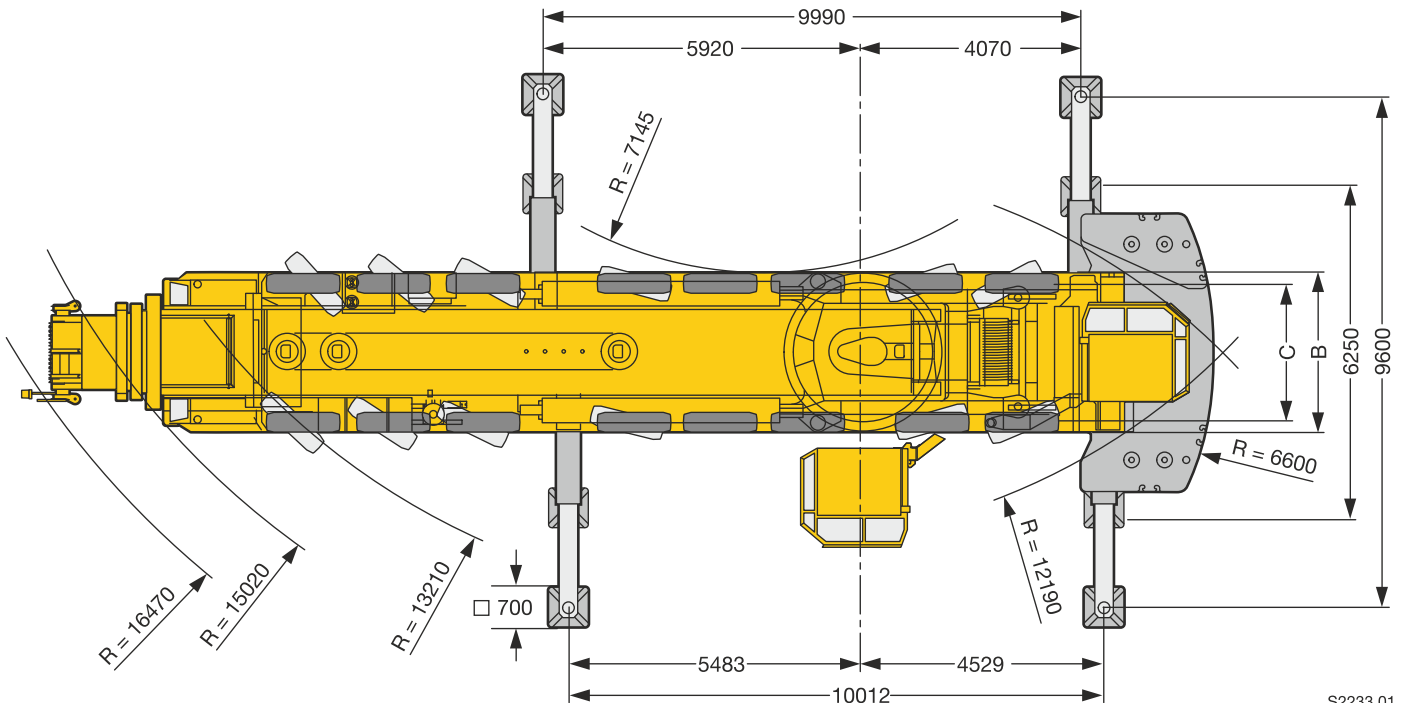

500t

LIEBHERR LTM 1500

**Wymiary
Maße
Dimensions**

S2233.01

Bereifung 385/95 R 25 (14.00 R 25) · Tyres 385/95 R 25 (14.00 R 25) · Pneumatiques 385/95 R 25 (14.00 R 25) · Pneumatici: 385/95 R 25 (14.00 R 25)
 Neumáticos: 385/95 R 25 (14.00 R 25)

	Maße - Dimensions - Encombrament - Dimensioni - Dimensiones -	
	B	C
385/95 R 25 (14.00 R 25)	3000	2612
445/95 R 25 (16.00 R 25)	3000	2552
525/80 R 25 (20.5 R 25)	3230	2702