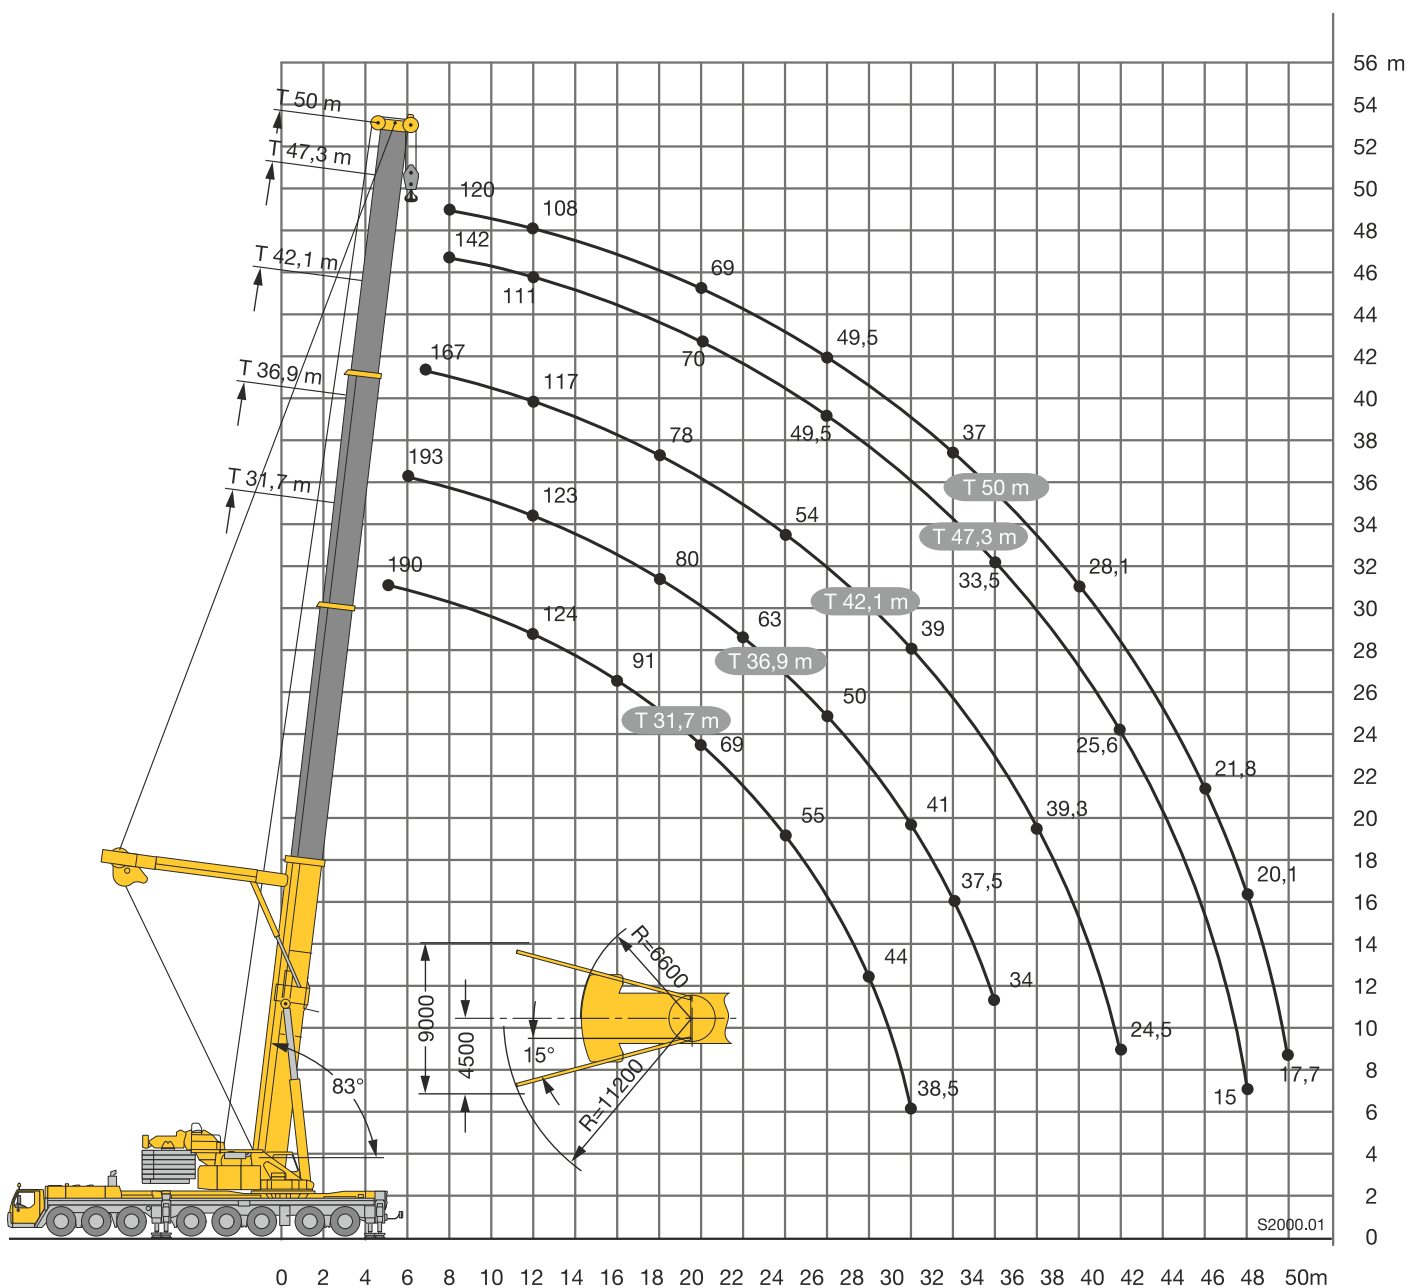

500t

LIEBHERR LTM 1500

1/3

Tabela udźwıgów Lifting heights Hubhöhen

500t

LIEBHERR LTM 1500

2/3

500t

LIEBHERR LTM 1500

3/3