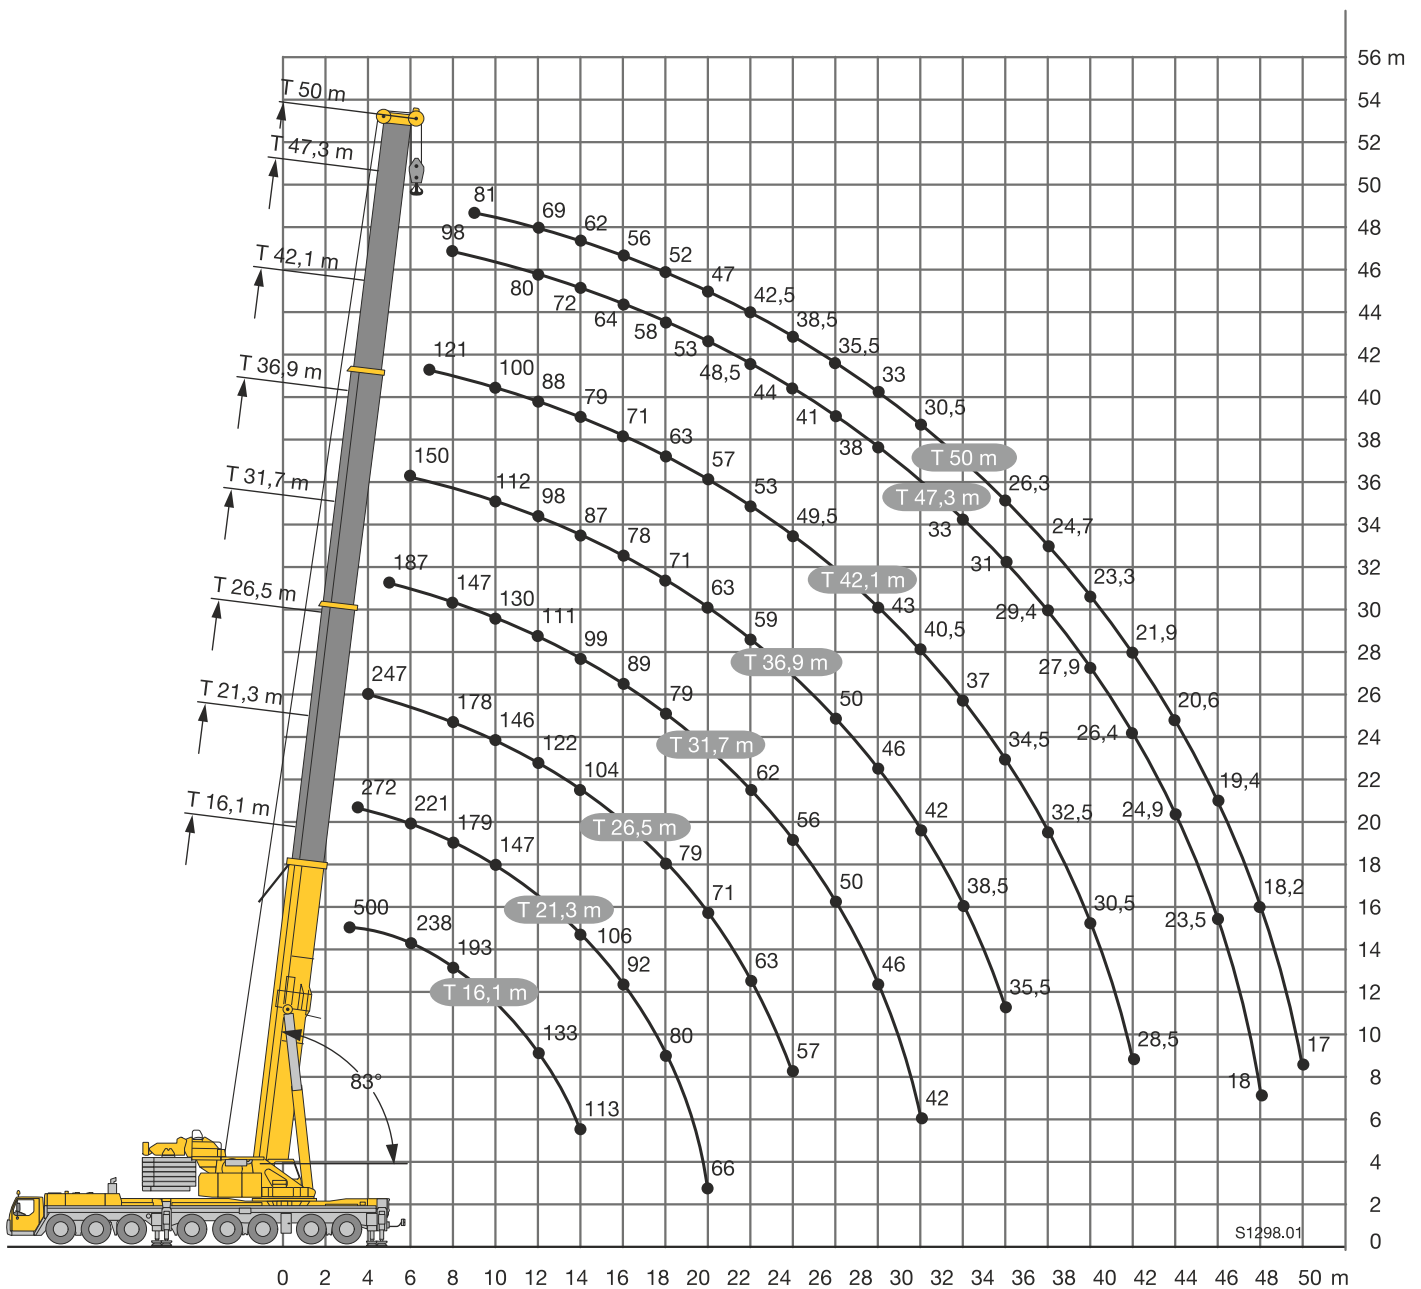

500t

LIEBHERR LTM 1500

1/3

Tabela udźwıgów Lifting heights Hubhöhen

500t

LIEBHERR LTM 1500

2/3

500t

LIEBHERR LTM 1500

3/3