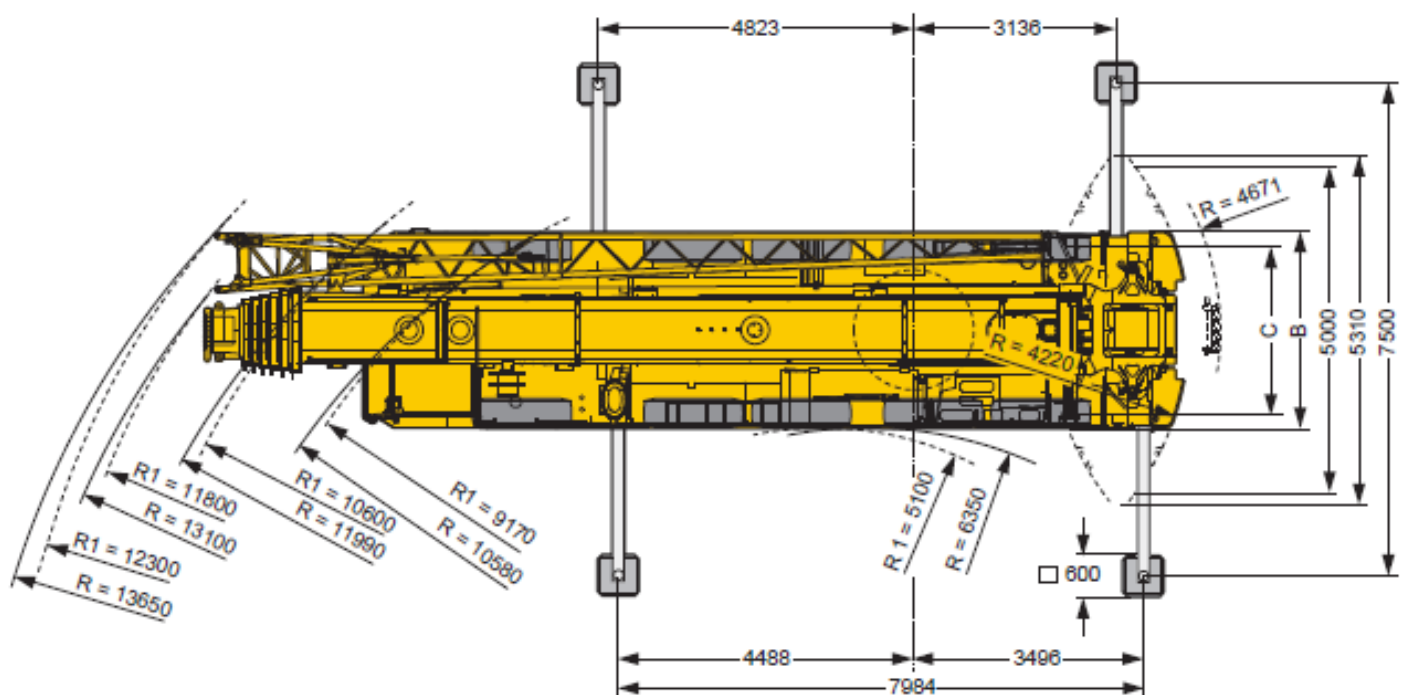

160t

LIEBHERR LTM 1160

R_s = Allradlenkung · All wheel steering

⊙	Wymiary · Maße · Dimensions										
	A	A 150 mm*	B	C	D	E	F	G	H	I	K
385/95 R 25 (14.00 R 25)	3950	3800	3000	2563	3702	2000	370	19°	18°	24°	17°
445/95 R 25 (16.00 R 25)	4000	3850	3000	2551	3752	2050	420	21°	18°	26°	19°
525/80 R 25 (20.5 R 25)	4000	3850	3100	2573	3752	2050	420	21°	18°	26°	19°

* abgesenkt · lowered