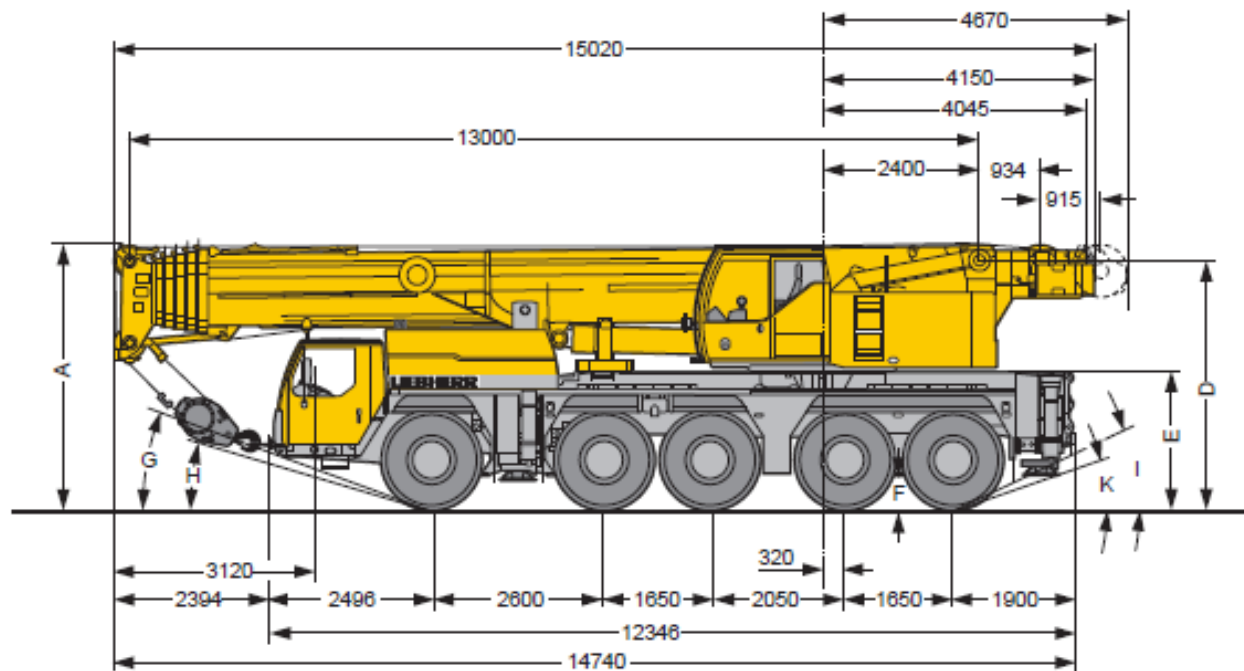

160t

LIEBHERR LTM 1160

R_s = Allradlenkung · All wheel steering

⊙	Wymiary · Maße · Dimensions										
	A	A 150 mm*	B	C	D	E	F	G	H	I	K
385/95 R 25 (14.00 R 25)	3950	3800	3000	2563	3702	2000	370	19°	18°	24°	17°
445/95 R 25 (16.00 R 25)	4000	3850	3000	2551	3752	2050	420	21°	18°	26°	19°
525/80 R 25 (20.5 R 25)	4000	3850	3100	2573	3752	2050	420	21°	18°	26°	19°

* abgesenkt · lowered