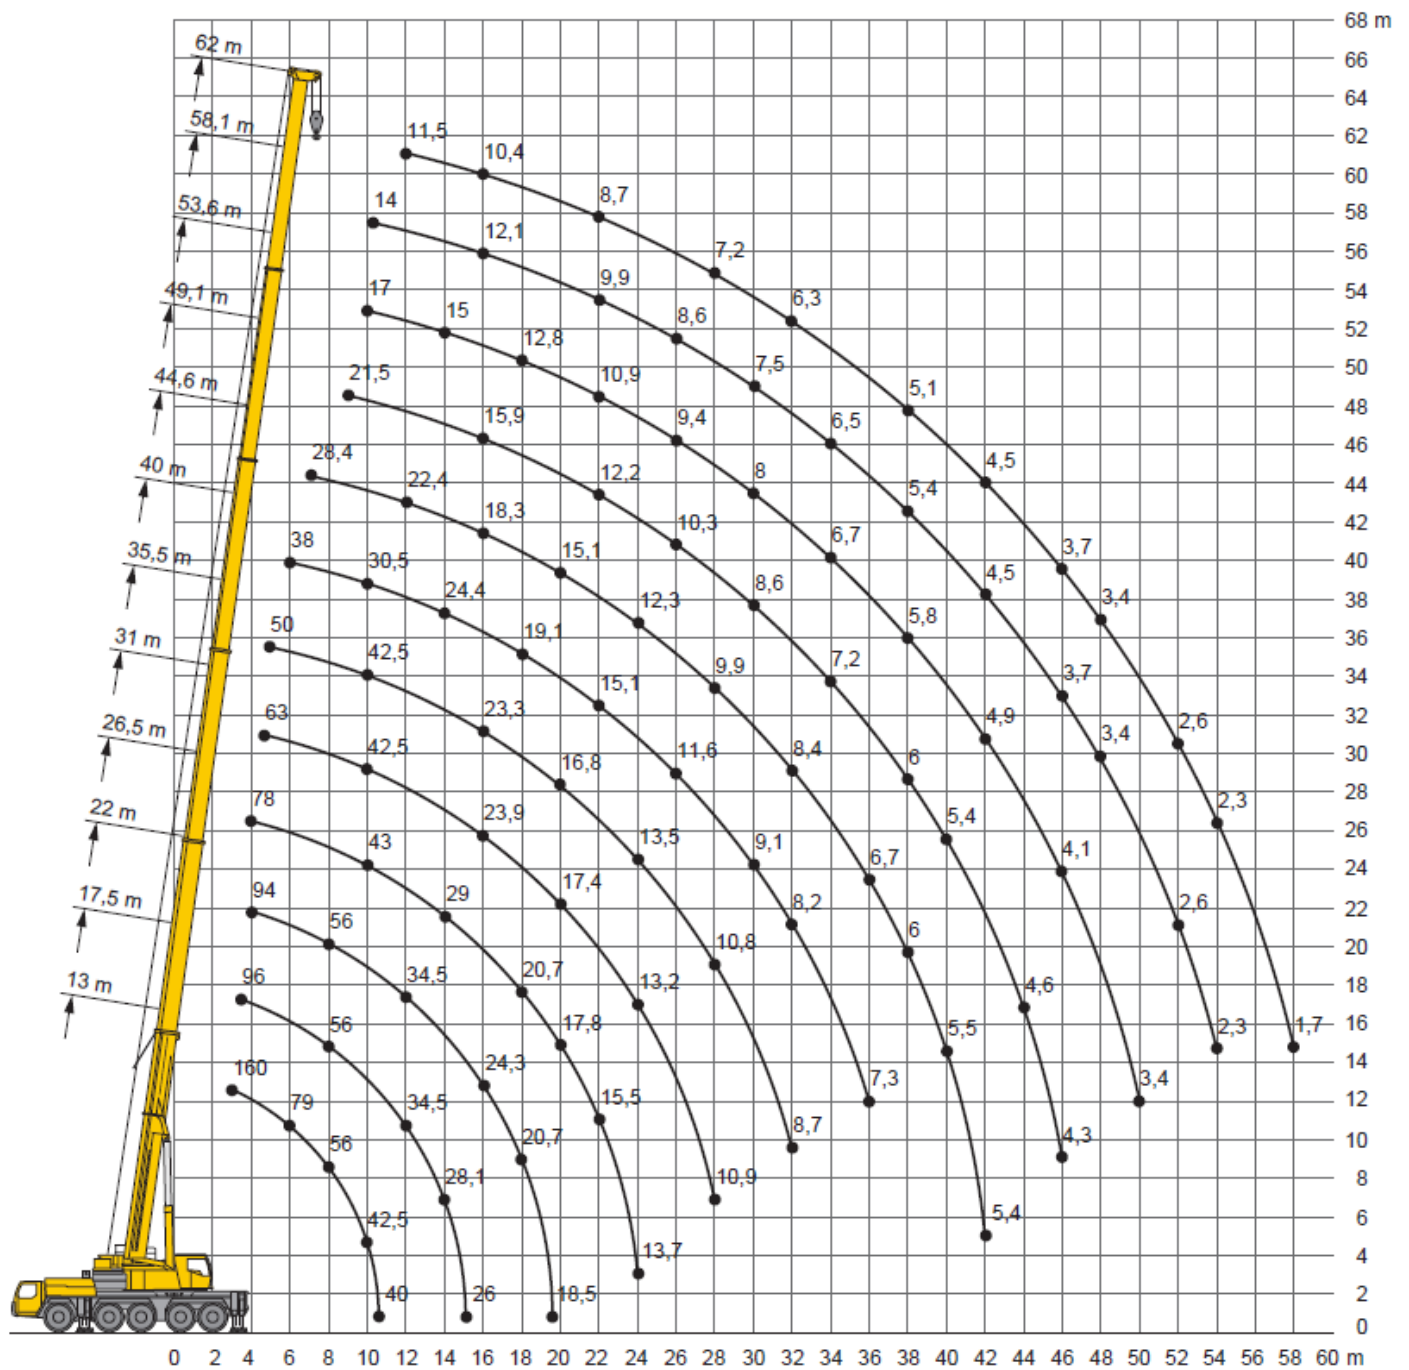

160t

LIEBHERR LTM 1160

Tabela udźwigów Lifting heights Hubhöhen

160t

LIEBHERR LTM 1160

Tabela udźwigów Lifting heights Hubhöhen