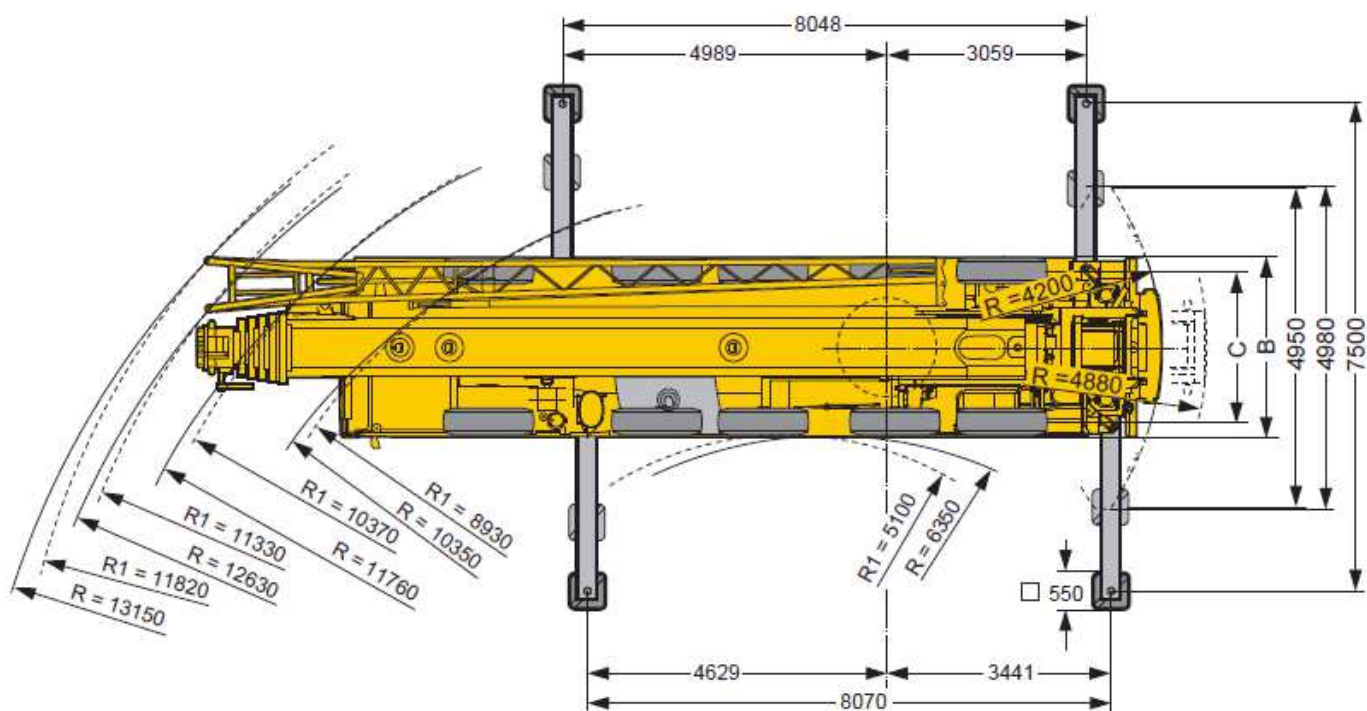

**130t**

## LIEBHERR LTM 1130

R, = Allradlenkung · All wheel steering

	Wymiary · Maße · Dimensions									
	A	A 100 mm*	B	C	D	E	F	G	H	
14.00 R 25	3950	3850	2750	2313	2000	3702	20°	12°	24°	
16.00 R 25	4000	3900	2750	2301	2050	3752	22°	14°	26°	
20.5 R 25	4000	3900	2850	2323	2050	3752	22°	14°	26°	