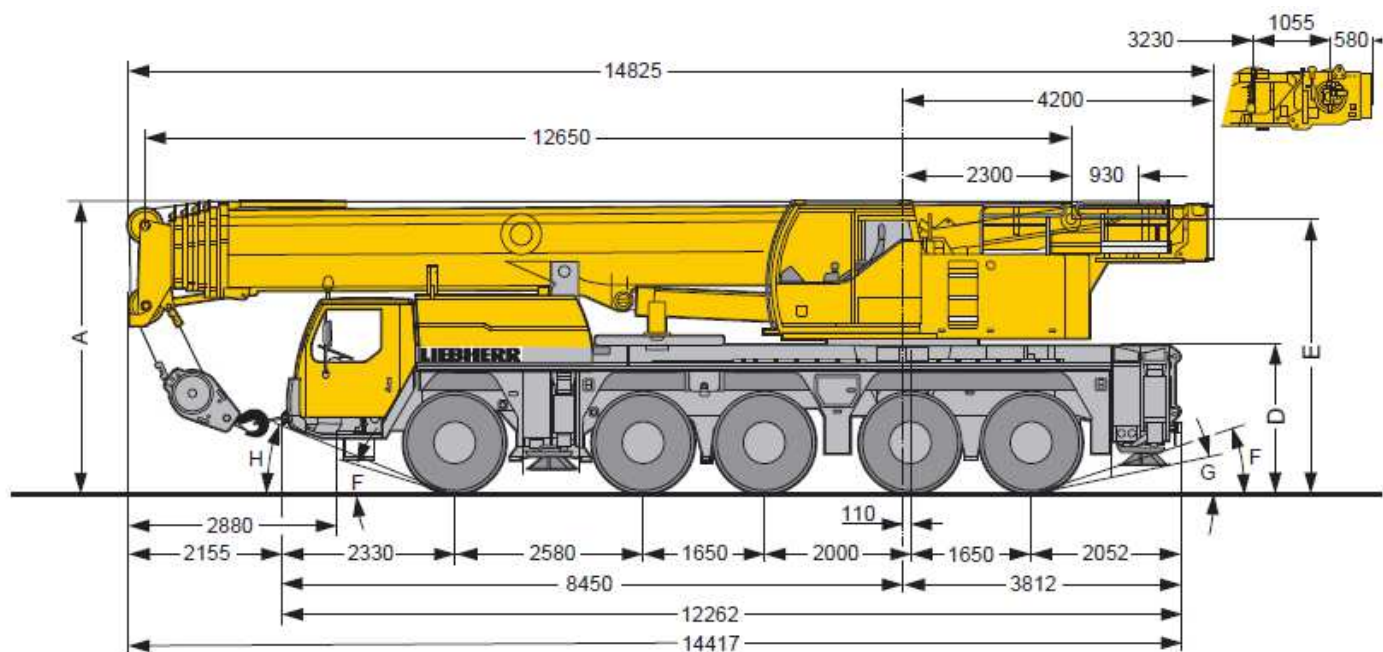

**130t**

## LIEBHERR LTM 1130

R, = Allradlenkung · All wheel steering

	Wymiary · Maße · Dimensions									
	A	A 100 mm*	B	C	D	E	F	G	H	
14.00 R 25	3950	3850	2750	2313	2000	3702	20°	12°	24°	
16.00 R 25	4000	3900	2750	2301	2050	3752	22°	14°	26°	
20.5 R 25	4000	3900	2850	2323	2050	3752	22°	14°	26°	