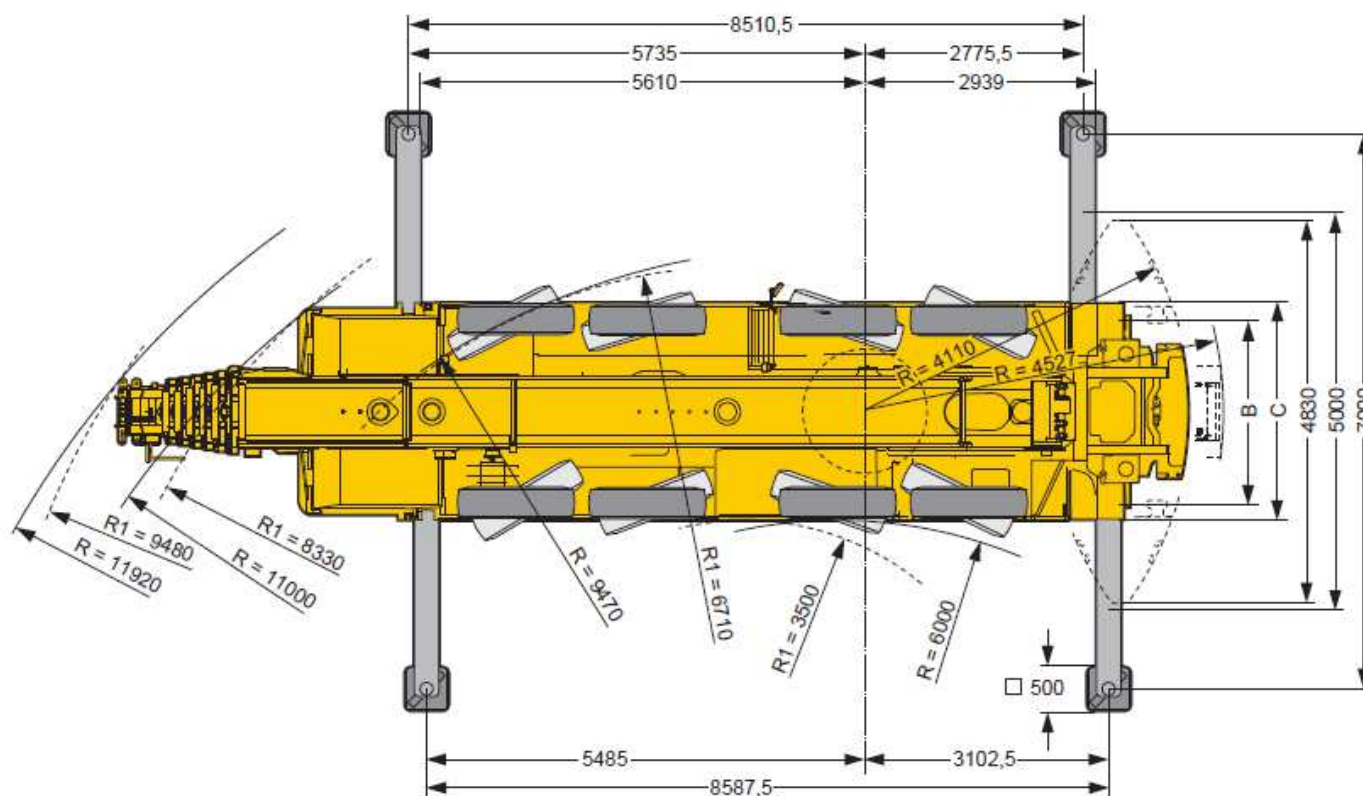

**100t**

## LIEBHERR LTM 1100

R<sub>1</sub> = Allradlenkung · All wheel steering

Wymiary · Maße · Dimensions									
⊗	A	B	C	D	E	F	G	H	I
14.00 R 25	3950	2313	2750	3667	1890	16°	12°	19°	13°
16.00 R 25	4000	2301	2750	3717	1940	18°	14°	21°	15°
20.5 R 25	4000	2363	2890	3717	1940	18°	17°	21°	15°