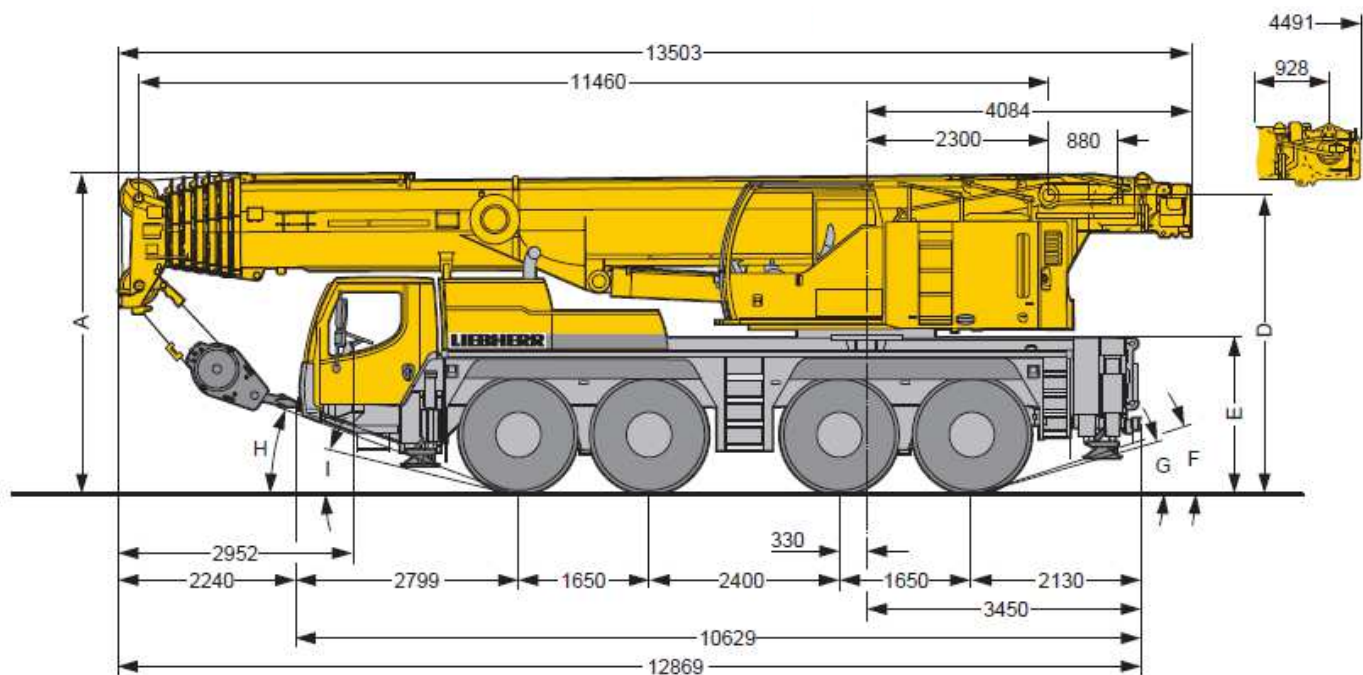

**100t**

## LIEBHERR LTM 1100

R<sub>1</sub> = Allradlenkung · All wheel steering

Wymiary · Maße · Dimensions									
⊗	A	B	C	D	E	F	G	H	I
14.00 R 25	3950	2313	2750	3667	1890	16°	12°	19°	13°
16.00 R 25	4000	2301	2750	3717	1940	18°	14°	21°	15°
20.5 R 25	4000	2363	2890	3717	1940	18°	17°	21°	15°