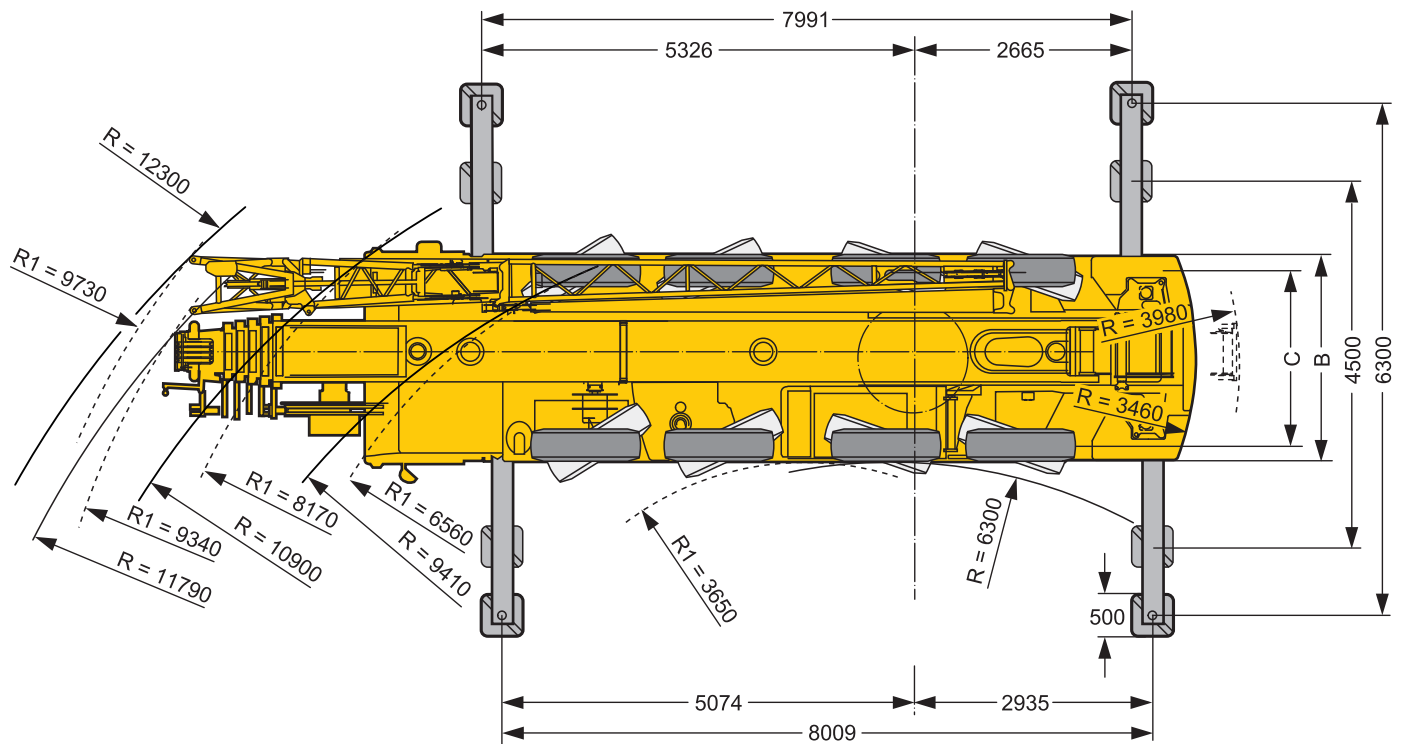

70t

LIEBHERR LTM 1070 4.1

**Wymiary
Maße
Dimensions**

R₁ = Allradlenkung · All wheel steering

Wymiary · Maße · Dimensions										
	A	A 100 mm*	B	C	D	E	F	G	H	I
14.00 R 25	3900	3800	2550	2113	3582	2932	1824	18°	14°	20°
16.00 R 25	3950	3850	2550	2101	3632	2982	1874	20°	16°	22°
20.5 R 25	3950	3850	2690	2163	3632	2982	1874	20°	16°	22°

* abgesenkt · lowered