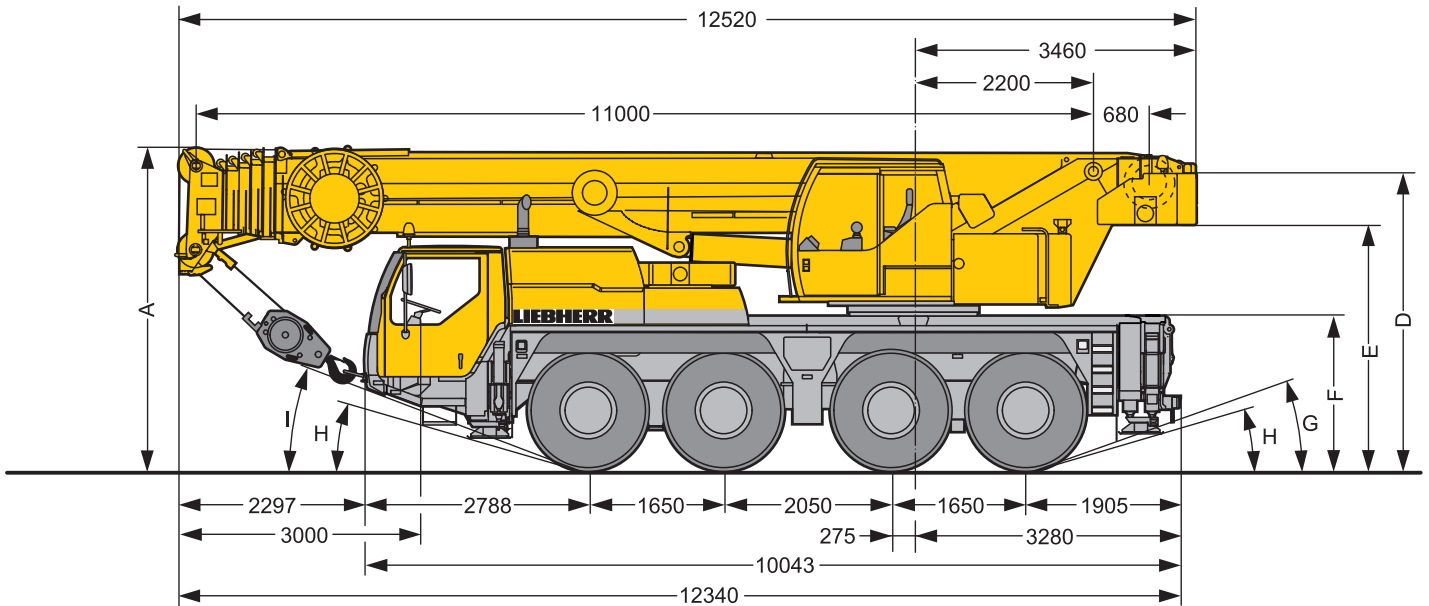

70t

LIEBHERR LTM 1070 4.1

**Wymiary
Maße
Dimensions**

R₁ = Allradlenkung · All wheel steering

Wymiary · Maße · Dimensions										
	A	A 100 mm*	B	C	D	E	F	G	H	I
14.00 R 25	3900	3800	2550	2113	3582	2932	1824	18°	14°	20°
16.00 R 25	3950	3850	2550	2101	3632	2982	1874	20°	16°	22°
20.5 R 25	3950	3850	2690	2163	3632	2982	1874	20°	16°	22°

* abgesenkt · lowered