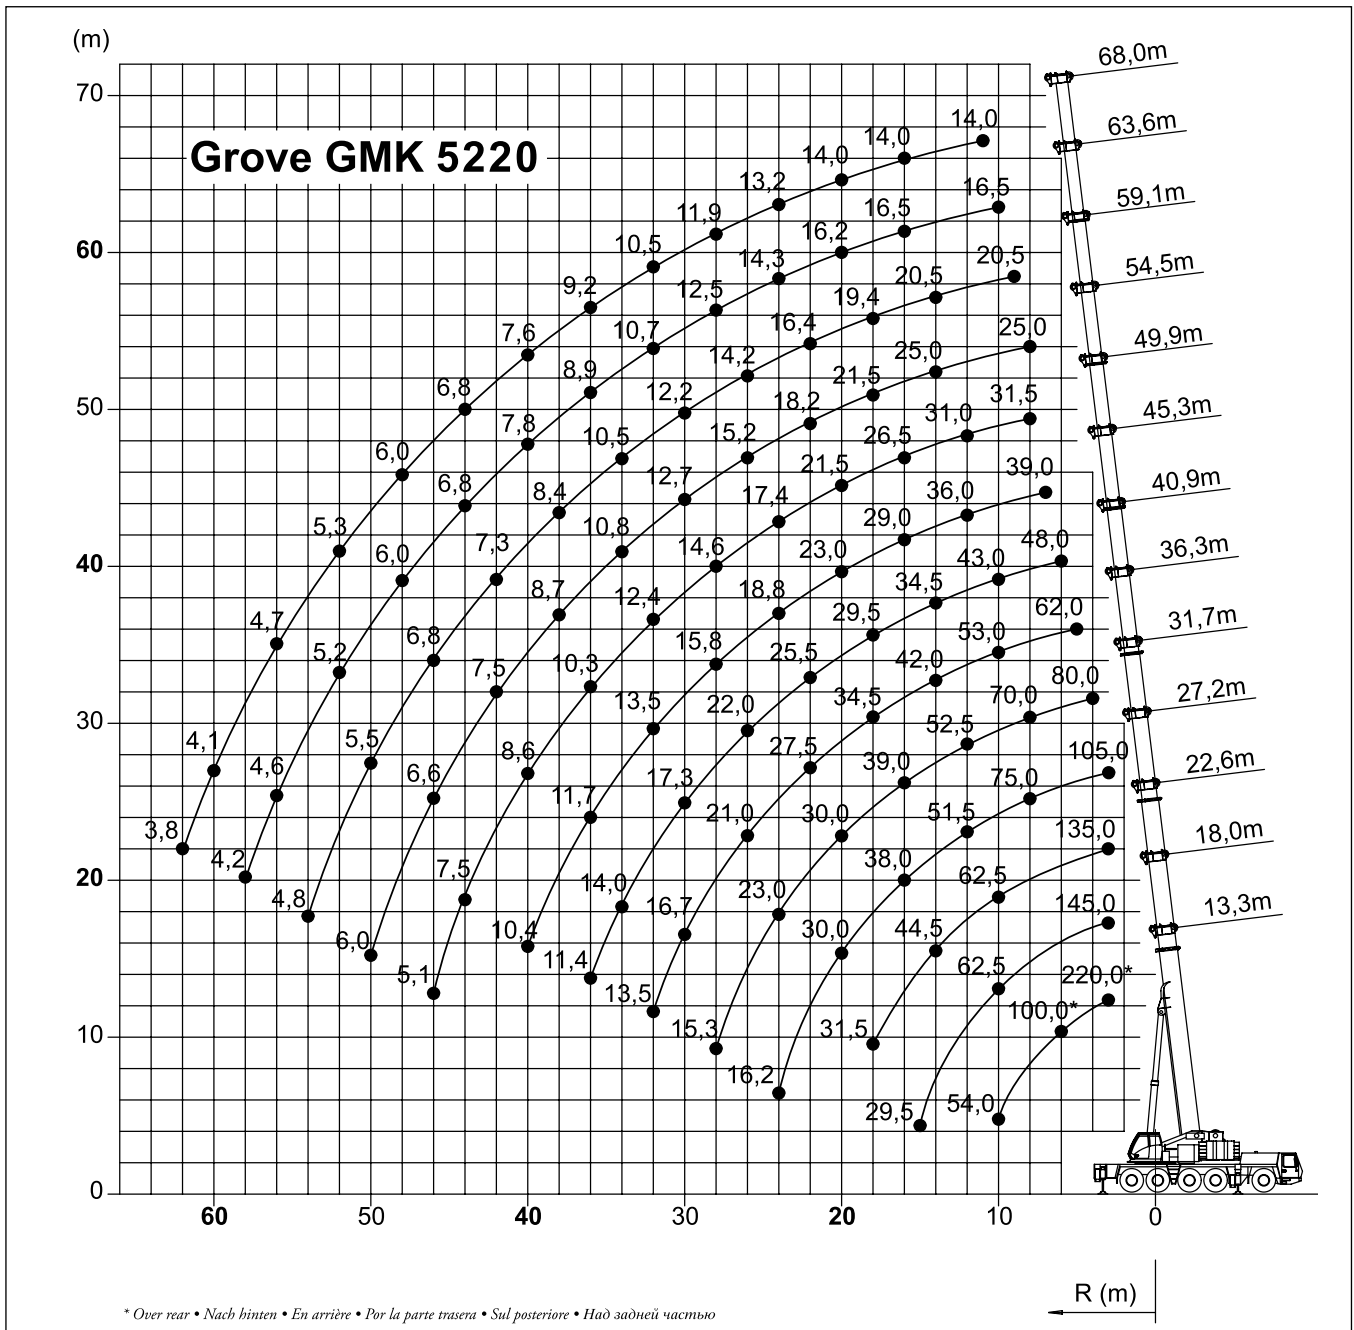

13,3 - 68,0 m

8,1 m

360°

	Hook block • Hakenflasche • Crochet-moufle • Gancho • Ganci • Крюковой блок	H
	(t)	(mm)
	200 D	3650
	160 D	3650
	125 D	3300
	80 D	3300
	32 E	3200
	12 H/B	2450

68,0 m

5°-40°  
 12,0-21,0-29,0-37,0 m

8,1 m

360°