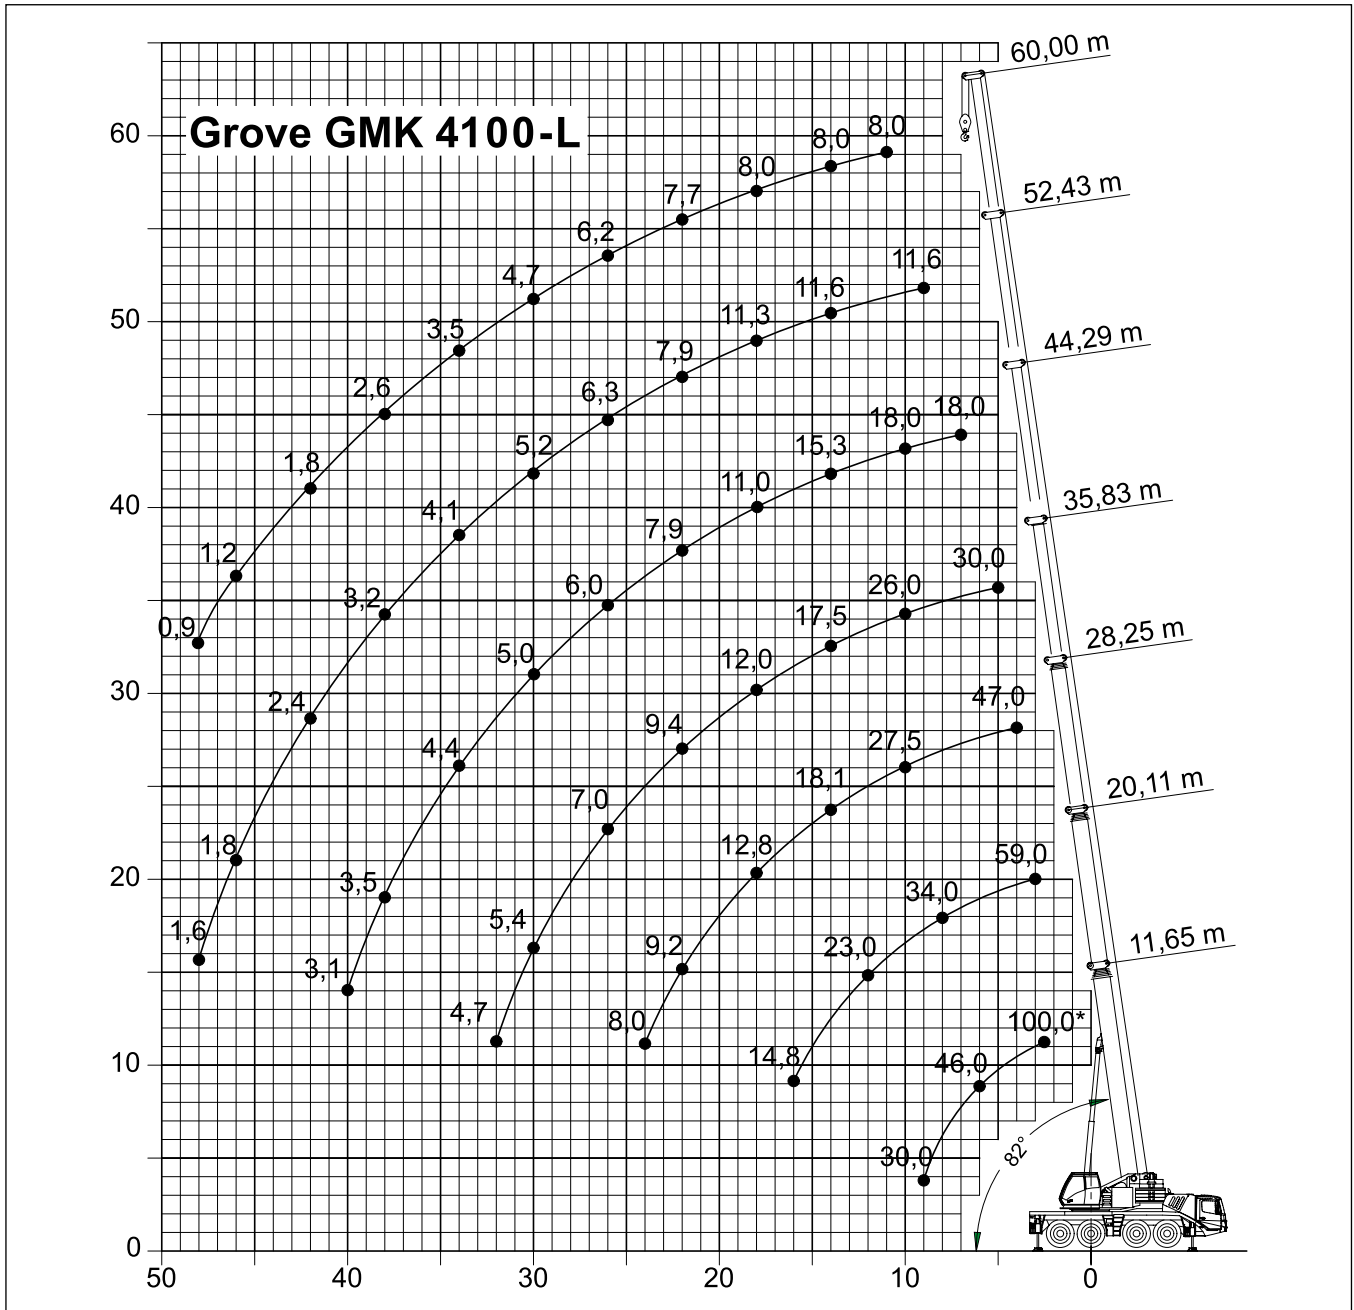

11,65 - 60,00 m

7,0 m

360°

	Hook block • Hakenflasche • Crochet-moufle • Gancho • Ganci • Крюковой блок	H
	(t)	(mm)
	100 D	3100
	63 E/D	3000
	40 E/D	2900
	20 E/D	2800
	8 H/B	2350

11,65 - 60,0 m

0°-40°  
 10,0-17,0-22,0 m

7,0 m

360°